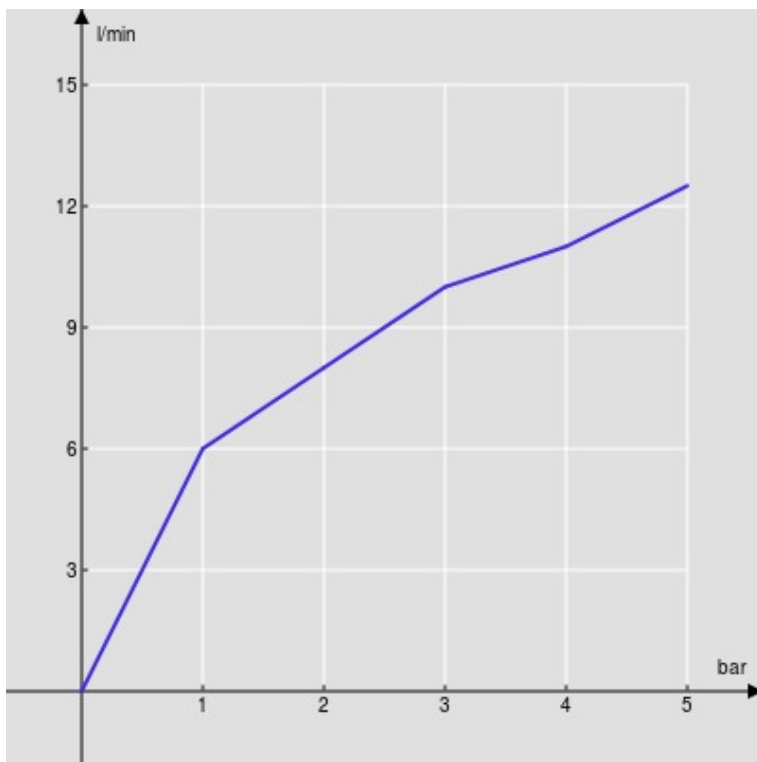

SPECIFICHE

Monocomando con bocca abbattibile

Chrome

Bocca girevole 360°

Aeratore anticalcare M 18,5 x 1

Flessibili inox ø 3/8"

Limitatore di portata con freno al 50%

Imballo: 56,5 x 29 x 7,1 cm / 0,01163 m³ / 2 kg

CERTIFICAZIONI

DIAGRAMMA DI PORTATA: ACQUA CALDA/FREDDA

— Aeratore

DIAGRAMMA DI PORTATA: ACQUA MISCELATA

— Aeratore