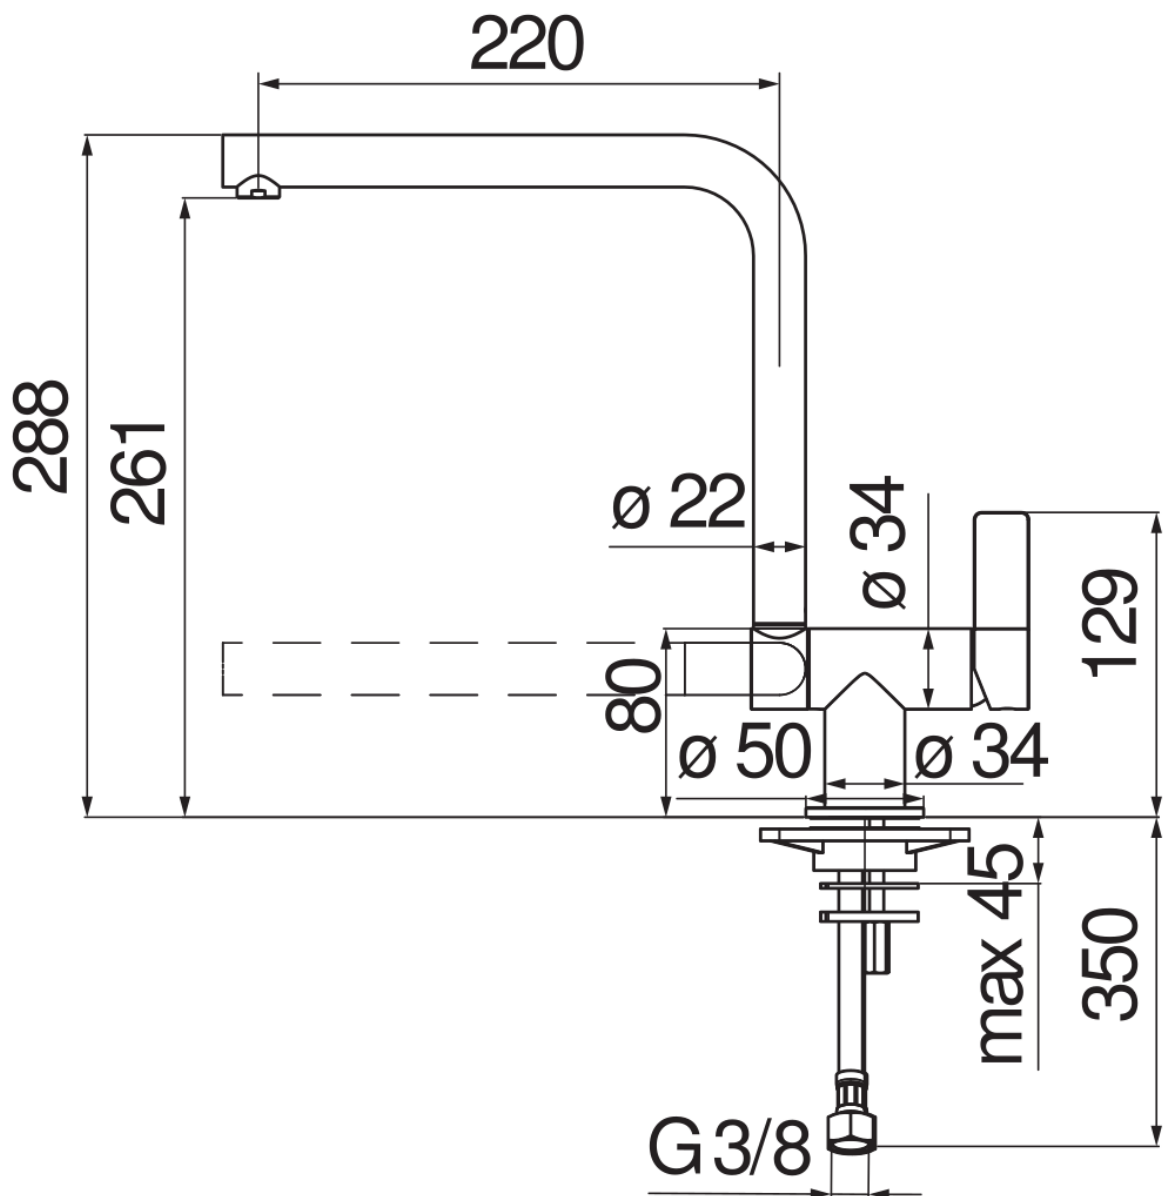

SPECIFICHE

Monocomando con bocca abbattibile

Chrome

Bocca girevole 360°

Aeratore anticalcare M 18,5 x 1

Flessibili inox ø 3/8"

Limitatore di portata con freno al 50%

Imballo: 56,5 x 29 x 7,1 cm / 0,01163 m³ / 2 kg

CERTIFICAZIONI

DIAGRAMMA DI PORTATA: ACQUA CALDA/FREDDA

— Aeratore

DIAGRAMMA DI PORTATA: ACQUA MISCELATA

— Aeratore