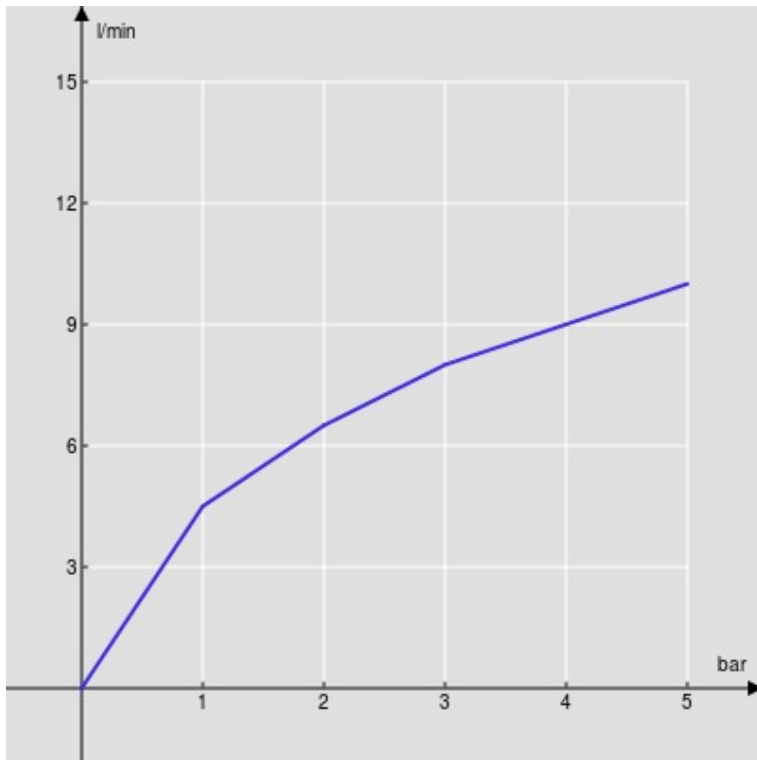

SPECIFICHE

Monocomando con bocca abbattibile

Chrome

Bocca girevole 360°

Aeratore anticalcare M 18,5 x 1

Flessibili inox ø 3/8"

Limitatore di portata con freno al 50%

Imballo: 56,5 x 29 x 7,1 cm / 0,01163 m³ / 2 kg

CERTIFICAZIONI

DIAGRAMMA DI PORTATA: ACQUA CALDA/FREDDA

— Aeratore

DIAGRAMMA DI PORTATA: ACQUA MISCELATA

— Aeratore